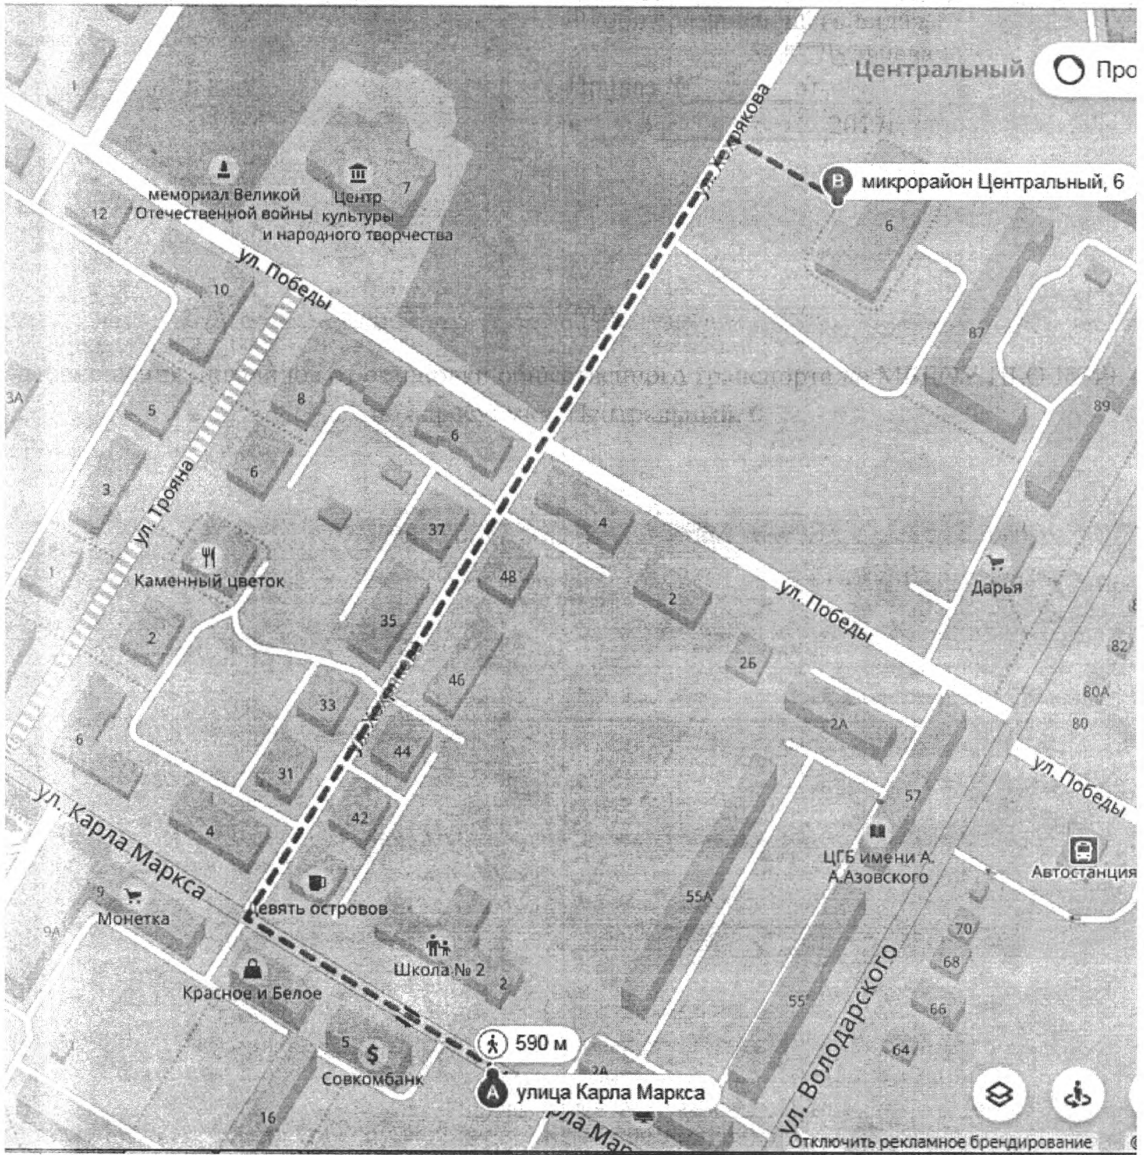

УТВЕРЖДАЮ:
Заведующий МБДОУ ПГО «Детский сад № 40
общеразвивающего вида»
М.К. Дульцева
Приказ № 124/1-Дот
« 01 » августа 2017г.

СХЕМА

перемещения инвалидов от остановки общественного транспорта до МБДОУ ПГО № 40
по адресу: мкр. Центральный, 6

- A – остановка транспорта;
- путь безопасного движения обучающихся до ДОУ;
- = пешеходный переход.